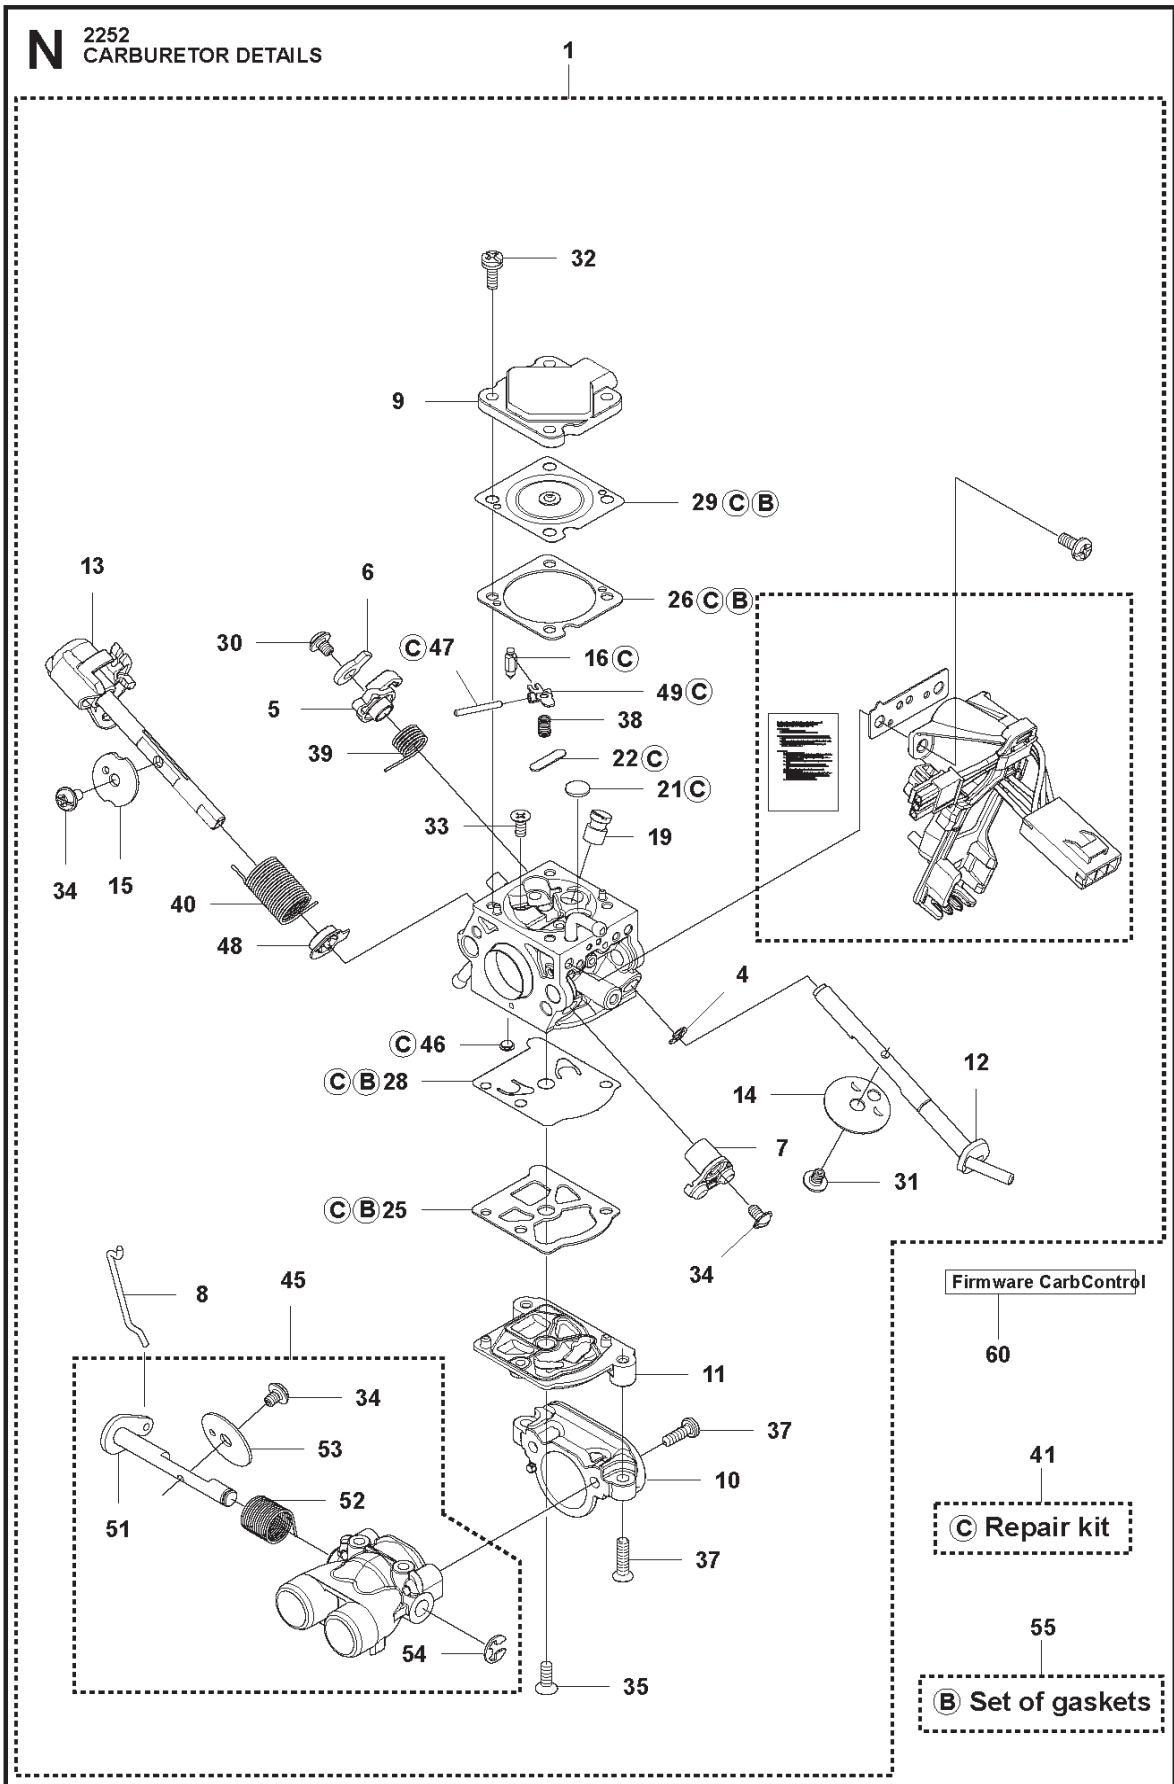

N 2252
CARBURETOR DETAILS

REF.	ART. NR	ARTIKELBESKRIVNING	ANMÄRKNING	KIT
1	587084807	CARBURETTOR KIT	AT-7C	1
4	577262901	HÅLLARE		1
5	574357701	HÅVARM		1
6	576618501	HÅVARM		1
7	577219201	GASHÅVARM KPL		1
8	574357901	LÄNK		1
9	574358101	KÅPA		1
10	575794801	INLOPP		1
11	575794701	KÅPA		1
12	574358401	AXEL KPL		1
13	574358201	AXEL		1
14	574358501	VENTIL		1
15	574357501	VENTIL		1
16	503563401	NÄLVENTIL		1
19	576618801	NOZZLE ASSY		1
21	504790801	PLUGG		1
22	502846901	PLUGG		1
25	504130906	PACKNING		1
26	574358601	PACKNING		1
28	577016601	MEMBRAN		1
29	587071601	MEMBRAN		1
30	501468701	SCREW		1
31	537003401	SCREW		1
32	537003101	SCREW		4
33	502847101	SCREW		1
34	544111501	SCREW		2
35	574359001	SCREW		1
37	576618901	SCREW		4
38	503562401	FJÄDER		5
39	574359301	FJÄDER		1
40	574359401	FJÄDER		1
41	577666101	REPARATIONSSATS	- Up to s/n 20182399999	1
45	579323101	GASSPIJÄLL KPL		1
46	501666101	NÄT		1
47	505520125	TAPP		1
48	574359601	BUSHING		1
49	502847401	HÅVARM		1
51	586767401	AXEL KPL		1
52	574357601	FJÄDER		1
53	576619001	VENTIL		1
54	503799501	FLÄNSRING		1
55	576666501	PACKNINGSSATS	- Up to s/n 20182399999	1
55	596570801	DIAPHRAGM ASSY	From s/n 20182400001- For AT-7C.	1
60	900000002	DUMMY PART	Download from your local supportsite