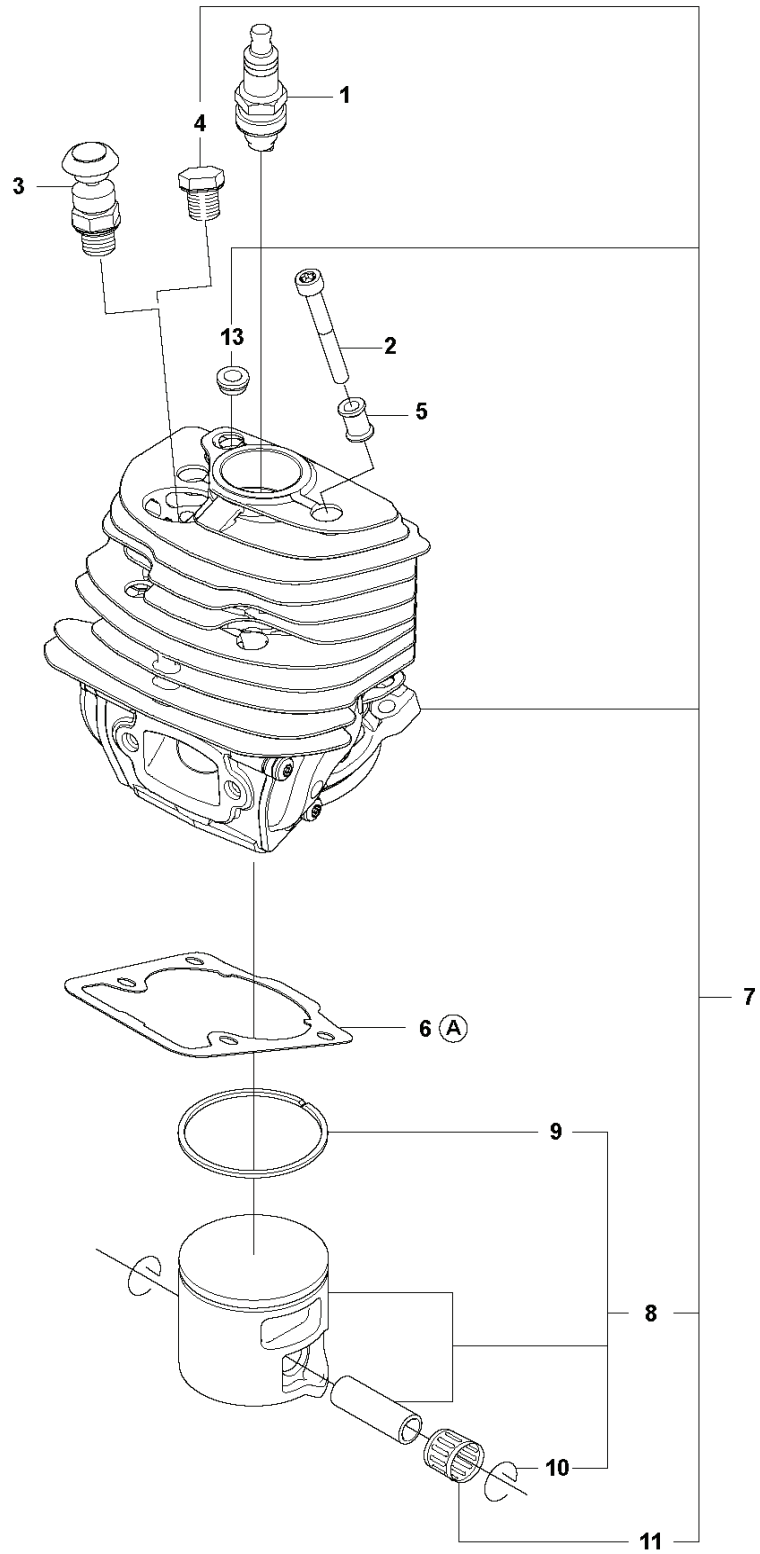

RESERVDELSKATALOG
: JONSERED CS 2252

Reservdelslista

RESERVDELSLISTA

A 2252
CHAIN BRAKE & CLUTCH COVER

REF.	ART. NR	ARTIKELBESKRIVNING	ANMÄRKNING	KIT
1	578229801	KASTSKYDD		1
2	526834501	SCREW		2
3	577780201	BUSHING		2
4	505197301	MUTTER		2
5	577791003	KOPPLINGSKÅPA KPL		1
6	503751801	TAPP		1
7	526221801	SCREW CITXPANT		5
8	505199301	KNÅLED KPL		1
9	503908301	BROMSFJÄDER		1
10	505199502	BROMSBAND KPL		1
11	505201601	SKYDD		1
12	505199702	KÅPA		1
14	578037501	DEKAL		1
15	575260403	KEDJESPÄNNARSATS		1
16	740480702	O-RING		1
17	503230063	BRICKA		1
21	537017401	LAGERHYLSA		1
22	505199802	KEDJESTYRARE		1

B 2252
CLUTCH & OIL PUMP

REF.	ART. NR	ARTIKELBESKRIVNING	ANMÄRKNING	KIT
1	577518202	KOPPLING KPL		1
2	597645401	KOPPLINGSFJÄDER		2
3	575261005	KOPPLINGSTRUMMA KPL	.325"x7	1
4	501457402	RIM	.325"x7	1
5	503253401	NÅLLAGER		1
6	505200801	SNÄCKHJUL		1
7	505199904	OLJEPUMP KPL		1
8	505200201	PUMPKOLV		1
9	505200301	HÖLJE		1
10	503230060	BRICKA		2
11	503891601	FJÄDER		1
12	505157001	JUSTERSKRUV		1
13	721116430	RÄFFELPINNE		1
14	526818101	SKRUV ITXSCM		2
15	505200401	OLJESLANG		1
16	504710003	OLJELÖD		1
17	720123300	CYLINDRISK PINNE		2
18	503891501	FJÄDER		1
19	505200101	PUMPCYLINDER		1
20	503624901	FÖRSLUTNINGSPLOGG		1

C 2252
CYLINDER COVER

REF.	ART. NR	ARTIKELBESKRIVNING	ANMÄRKNING	KIT
1	578229701	CYLINDERKÅPA		1
2	537072301	VÄRMESKYDD		1

D 2252
CYLINDER PISTON

(A) Set of gaskets

REF.	ART. NR	ARTIKELBESKRIVNING	ANMÄRKNING	KIT
1	574519601	TÄNDSTIFT		1
2	582392701	SCREW		4
3	575276901	DEKOMPRESSIONSVENTIL		1
4	503552201	PLUGG		1
5	576717602	HYLSA		4
6	525315801	PACKNING		1
7	577764708	CYLINDER KPL		1
8	577047008	KOLV KPL		1
9	577958301	KOLVRING		1
10	737441000	LÅSRING		2
11	503256302	NÅLLAGER		1
12	577766603	PACKNINGSSATS	A=Set of gaskets -Up to s/n 20182399999	1
12	577766604	PACKNINGSSATS	A=Set of gaskets From s/n 20182400001-	1
13	520291101	BUSHING		1