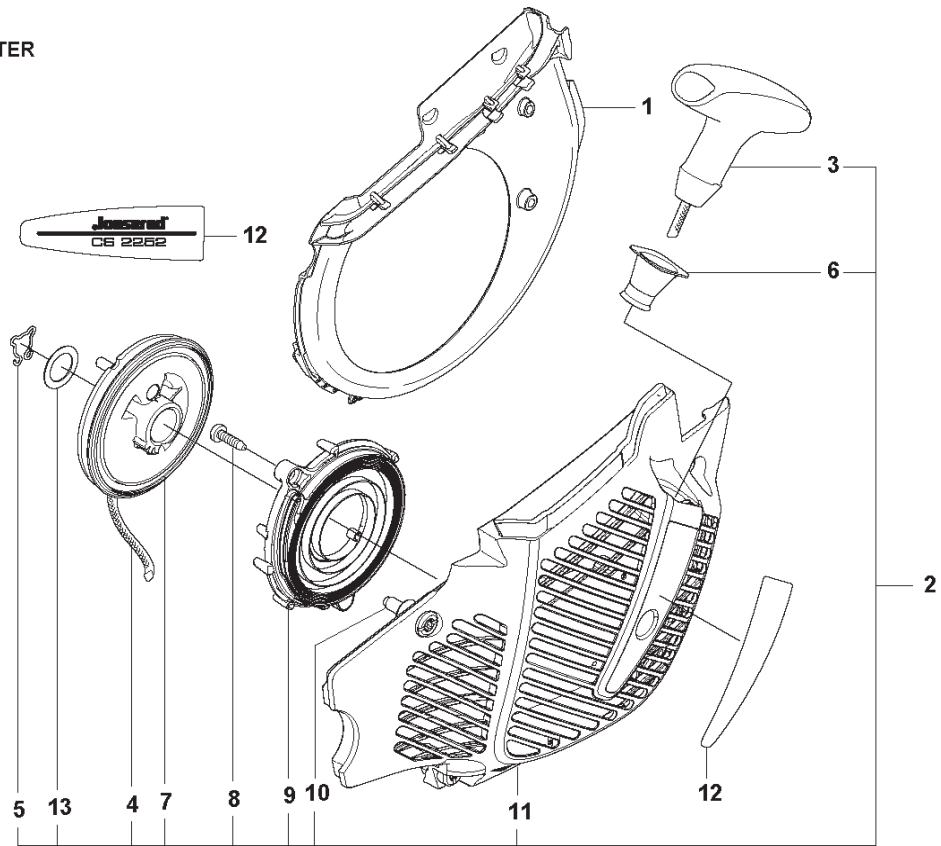

M 2252
STARTER

REF.	ART. NR	ARTIKELBESKRIVNING	ANMÄRKNING	KIT
1	522796201	LUFTLEDARE		1
2	578385806	STARTAPPARAT KPL		1
3	544376501	STARTHANDTAG		1
4	505305125	STARTSNÖRE		1
5	575857601	KLÄMMA		1
6	537283201	HYLSA		1
7	505158101	LINHJUL KPL		1
8	525887401	SCREW CITXPANT		2
9	505157901	FJÄDERKASSETT KPL		1
10	525824501	SKRUV CITXPANMO		4
11	578385702	STARTAPPARATHUS		1
12	579546601	DEKAL		1
13	505158501	BRICKA		1
14	578385703	STARTAPPARATHUS		1
15	578385806	STARTAPPARAT KPL		1
16	576356601	SCREW ITXSCT		1