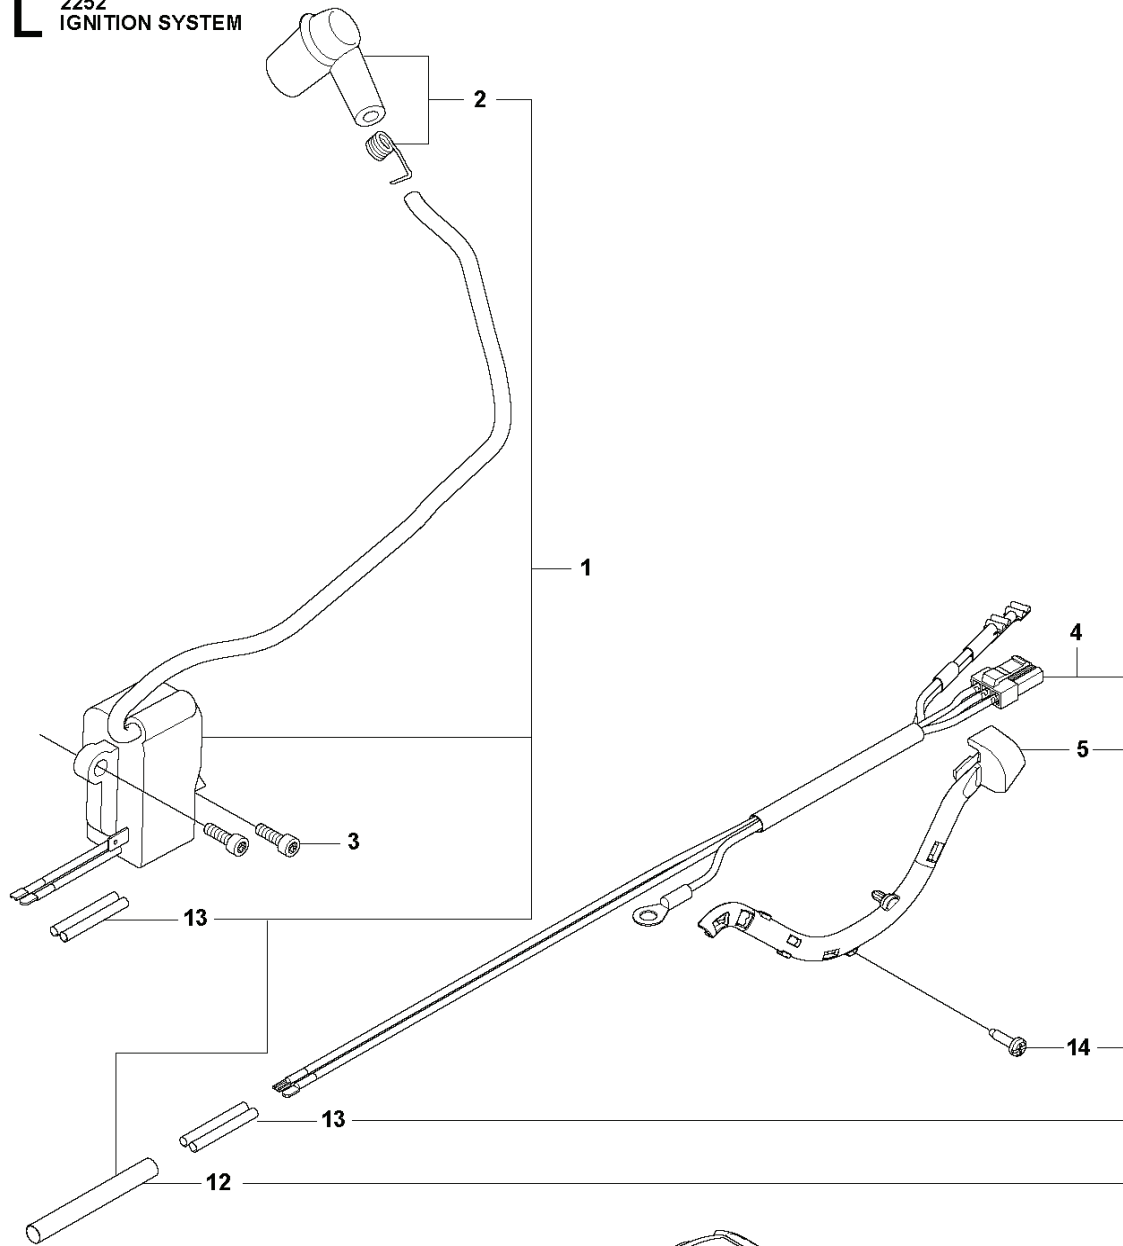

B 2252
CLUTCH & OIL PUMP

REF.	ART. NR	ARTIKELBESKRIVNING	ANMÄRKNING	KIT
1	577518202	KOPPLING KPL		1
2	597645401	KOPPLINGSFJÄDER		2
3	575261005	KOPPLINGSTRUMMA KPL	.325"x7	1
4	501457402	RIM	.325"x7	1
5	503253401	NÅLLAGER		1
6	505200801	SNÄCKHJUL		1
7	505199904	OLJEPUMP KPL		1
8	505200201	PUMPKOLV		1
9	505200301	HÖLJE		1
10	503230060	BRICKA		2
11	503891601	FJÄDER		1
12	505157001	JUSTERSKRUV		1
13	721116430	RÄFFELPINNE		1
14	526818101	SKRUV ITXSCM		2
15	505200401	OLJESLANG		1
16	504710003	OLJELÖD		1
17	720123300	CYLINDRISK PINNE		2
18	503891501	FJÄDER		1
19	505200101	PUMPCYLINDER		1
20	503624901	FÖRSLUTNINGSPLOGG		1

J 2252
FUEL TANK

REF.	ART. NR	ARTIKELBESKRIVNING	ANMÄRKNING	KIT
1	525887401	SCREW CITXPANT		1
2	504106302	HANDTAGSINLÄGG		1
4	580887102	BRÄNSLETANK KPL		1
5	501152901	TANKLUFNING KPL		1
6	544099802	GASSPÄRR		1
7	544099901	FJÄDER		1
8	505157702	SPJÄLL		1
9	720182520	CYLINDRISK PINNE		1
10	579482401	GASVAJER KPL		1
11	525798102	SCREW ITXSCFT		1
12	573993503	BRÄNSLESLANG	Up to AT-7A	1
13	503443201	BRÄNSLEFILTER		1
15	578227403	VIBRATIONISOLATOR		1
16	505128702	VIBRATIONISOLATOR		1
17	523085501	UTSLAGSBEGRÄNSARE		1
18	501007601	STÖD		1
19	544111204	TANKLOCK KPL		1
20	589241101	PACKNING		1
21	503578901	HÅLLARE		1
22	525798103	SCREW ITXSCFT		1
23	577844301	DEKAL		1
24	577504101	BRÄNSLESLANG	From AT-7B	1

K 2252
HANDLE

REF.	ART. NR	ARTIKELBESKRIVNING	ANMÄRKNING	KIT
1	580891603	HANDTAG FRÄMRE KPL		1
2	525798103	SCREW ITXSCFT		2
3	525798101	SCREW ITXSCFT		4
4	522951508	VIBRATIONISOLATOR		1

L 2252
IGNITION SYSTEM