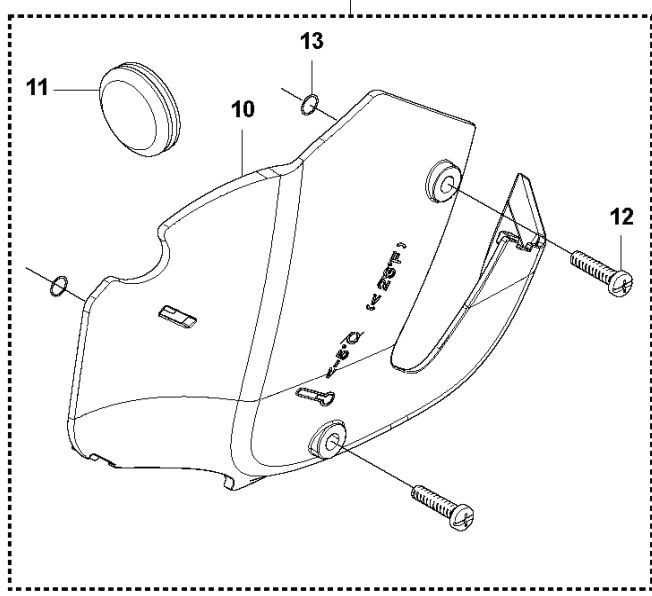

WINTER KIT 2252

9