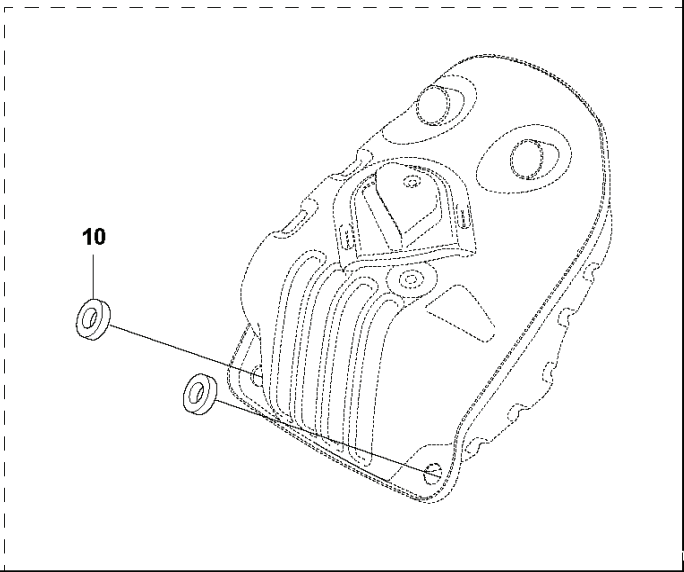

F 2252
MUFFLER

9
(A) Set of gaskets

REF.	ART. NR	ARTIKELBESKRIVNING	ANMÄRKNING	KIT
1	523052604	LJUDDÄMPARSATS		1
2	724128759	SKRUV CRPANM		1
3	576890201	GNISTFÅNGARE		1
4	525825104	SKRUV ITXSCM		2
5	577656301	HYLSA		2
6	523052401	PACKNING		1
7	523052501	VÄRMEAVLEDARE		1
8	525762501	SKRUV ITXSCM		2
9	577766603	PACKNINGSSATS	A=Set of gaskets -Up to s/n 20182399999	1
9	577766604	PACKNINGSSATS	A=Set of gaskets From s/n 20182400001-	1
10	577902201	BRICKA	s/n up to - 20133901920	2