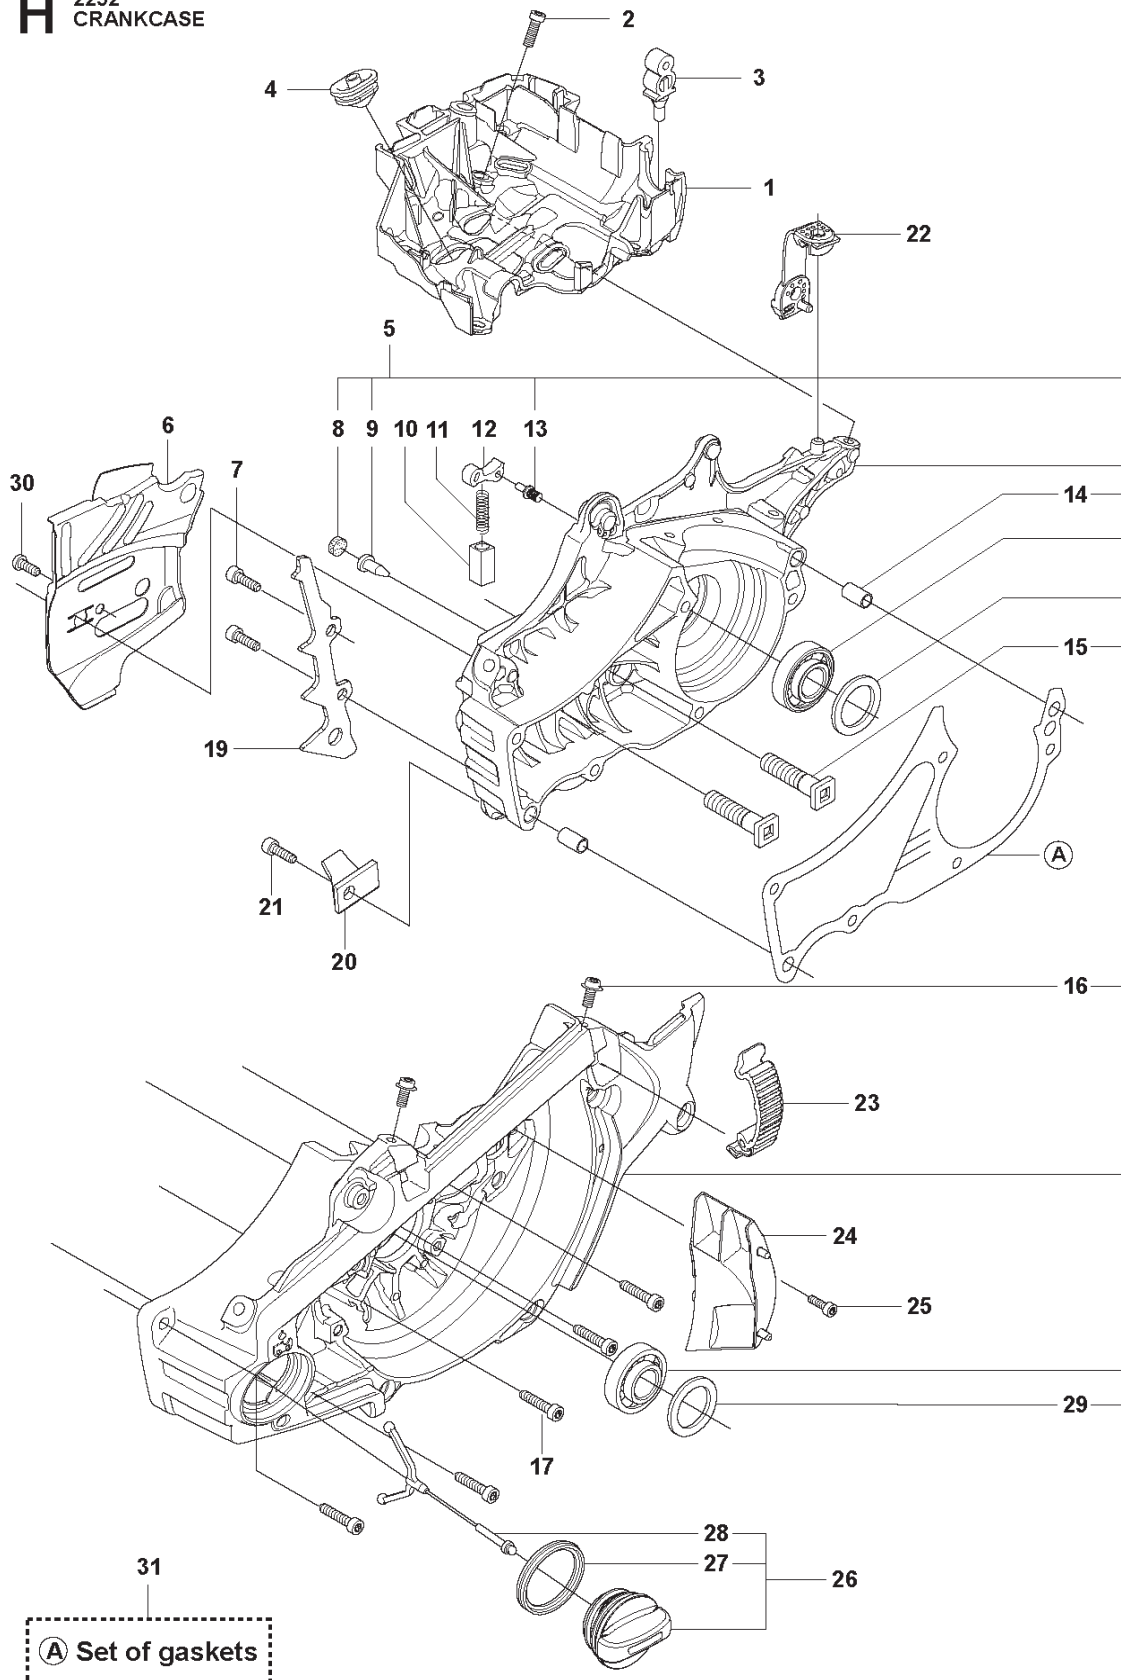

H 2252
CRANKCASE

REF.	ART. NR	ARTIKELBESKRIVNING	ANMÄRKNING	KIT
1	525403202	FÖRGASARE		1
2	525755202	SKRUV ITXSCFM		4
3	503869301	STÖD		2
4	581559201	BÄLG		1
5	577834715	VEVHUS KPL		1
6	522742801	KEDJELEDARPLÅT		1
7	575793501	SKRUV ITXPANM		2
8	537403501	FILTER		1
9	530026119	VENTIL		1
10	537210701	FJÄDERSTYRNING		1
11	503436501	LÄGESFJÄDER		1
12	505201201	SPÄRR		1
13	503751801	TAPP		1
14	501270801	STYRHYLSA		2
15	505217301	SVÄRDSBULT		2
16	525824401	SKRUV ITXSCM		2
17	575841104	SKRUV ITXSCM		6
19	578400501	BARKSTÖD		1
20	537377902	KEDJEFÅNGARE		1
21	525798103	SCREW ITXSCFT		1
22	505125801	UTSLAGSBEGRÄNSARE		1
23	503894702	SNÄPPE		3
24	588059201	LUFTMUNSTYCKE		1
25	526818101	SKRUV ITXSCM		1
26	505415203	TANKLOCK KPL		1
27	589241301	PACKNING		1
28	503578901	HÅLLARE		1
29	525391201	RADIALTÄTNING		1
30	525887401	SCREW CITXPANT		1
31	577766603	PACKNINGSSATS	A=Set of gaskets -Up to s/n 20182399999	1
31	577766604	PACKNINGSSATS	A=Set of gaskets From s/n 20182400001-	1