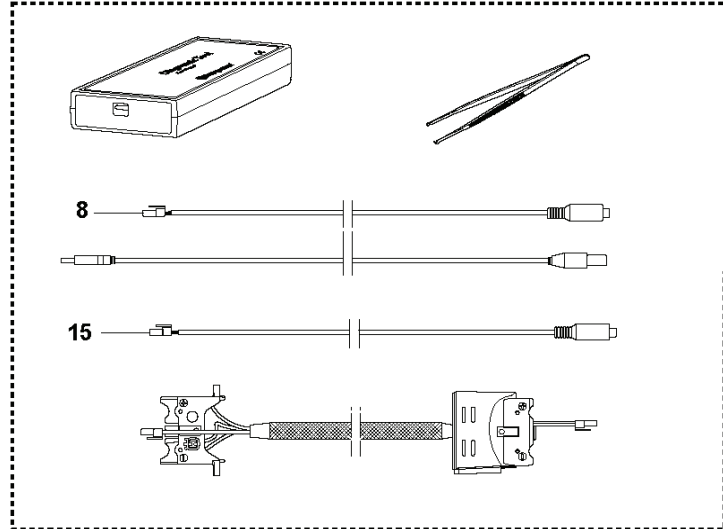

P 2252
ACCESSORIES

1