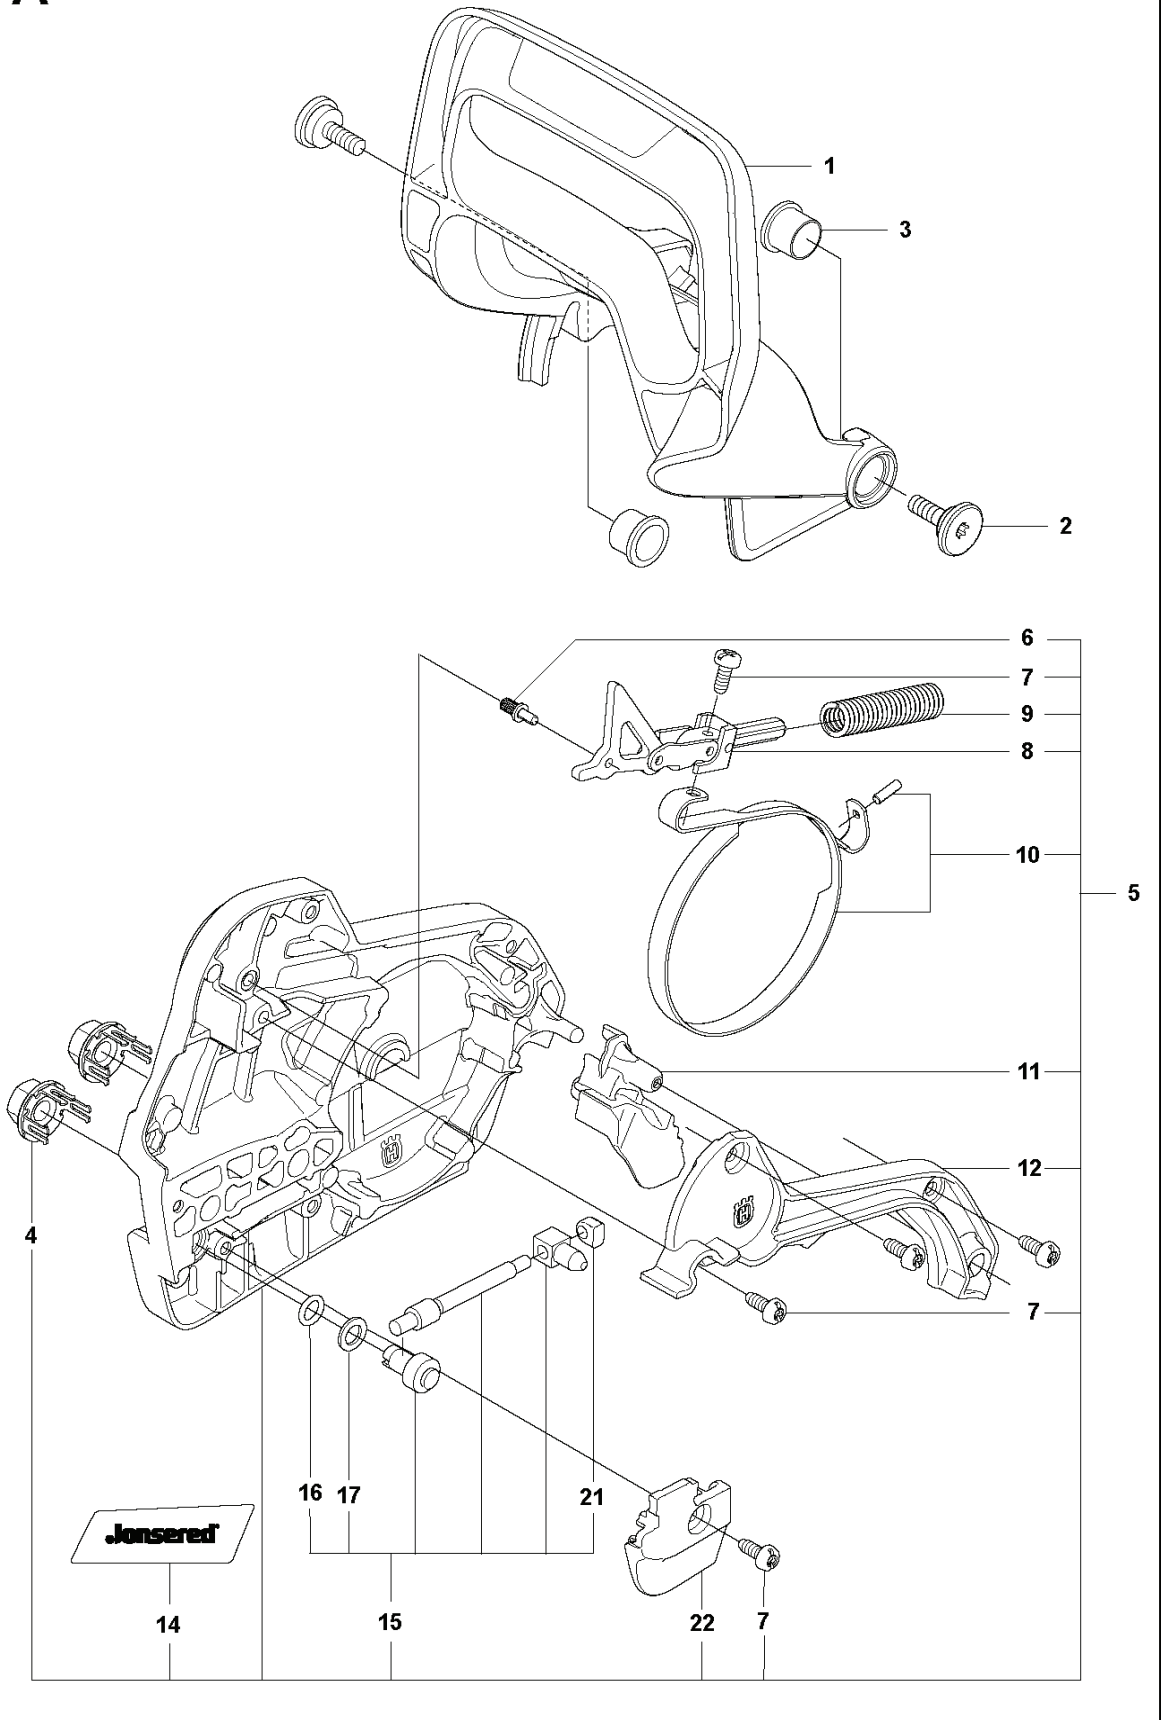

RESERVDELSKATALOG
: JONSERED CS 2252

Reservdelslista

RESERVDELSLISTA

A 2252
CHAIN BRAKE & CLUTCH COVER

REF.	ART. NR	ARTIKELBESKRIVNING	ANMÄRKNING	KIT
1	578229801	KASTSKYDD		1
2	526834501	SCREW		2
3	577780201	BUSHING		2
4	505197301	MUTTER		2
5	577791003	KOPPLINGSKÅPA KPL		1
6	503751801	TAPP		1
7	526221801	SCREW CITXPANT		5
8	505199301	KNÅLED KPL		1
9	503908301	BROMSFJÄDER		1
10	505199502	BROMSBAND KPL		1
11	505201601	SKYDD		1
12	505199702	KÅPA		1
14	578037501	DEKAL		1
15	575260403	KEDJESPÄNNARSATS		1
16	740480702	O-RING		1
17	503230063	BRICKA		1
21	537017401	LAGERHYLSA		1
22	505199802	KEDJESTYRARE		1

B 2252
CLUTCH & OIL PUMP

REF.	ART. NR	ARTIKELBESKRIVNING	ANMÄRKNING	KIT
1	577518202	KOPPLING KPL		1
2	597645401	KOPPLINGSFJÄDER		2
3	575261005	KOPPLINGSTRUMMA KPL	.325"x7	1
4	501457402	RIM	.325"x7	1
5	503253401	NÅLLAGER		1
6	505200801	SNÄCKHJUL		1
7	505199904	OLJEPUMP KPL		1
8	505200201	PUMPKOLV		1
9	505200301	HÖLJE		1
10	503230060	BRICKA		2
11	503891601	FJÄDER		1
12	505157001	JUSTERSKRUV		1
13	721116430	RÄFFELPINNE		1
14	526818101	SKRUV ITXSCM		2
15	505200401	OLJESLANG		1
16	504710003	OLJELÖD		1
17	720123300	CYLINDRISK PINNE		2
18	503891501	FJÄDER		1
19	505200101	PUMPCYLINDER		1
20	503624901	FÖRSLUTNINGSPLOGG		1