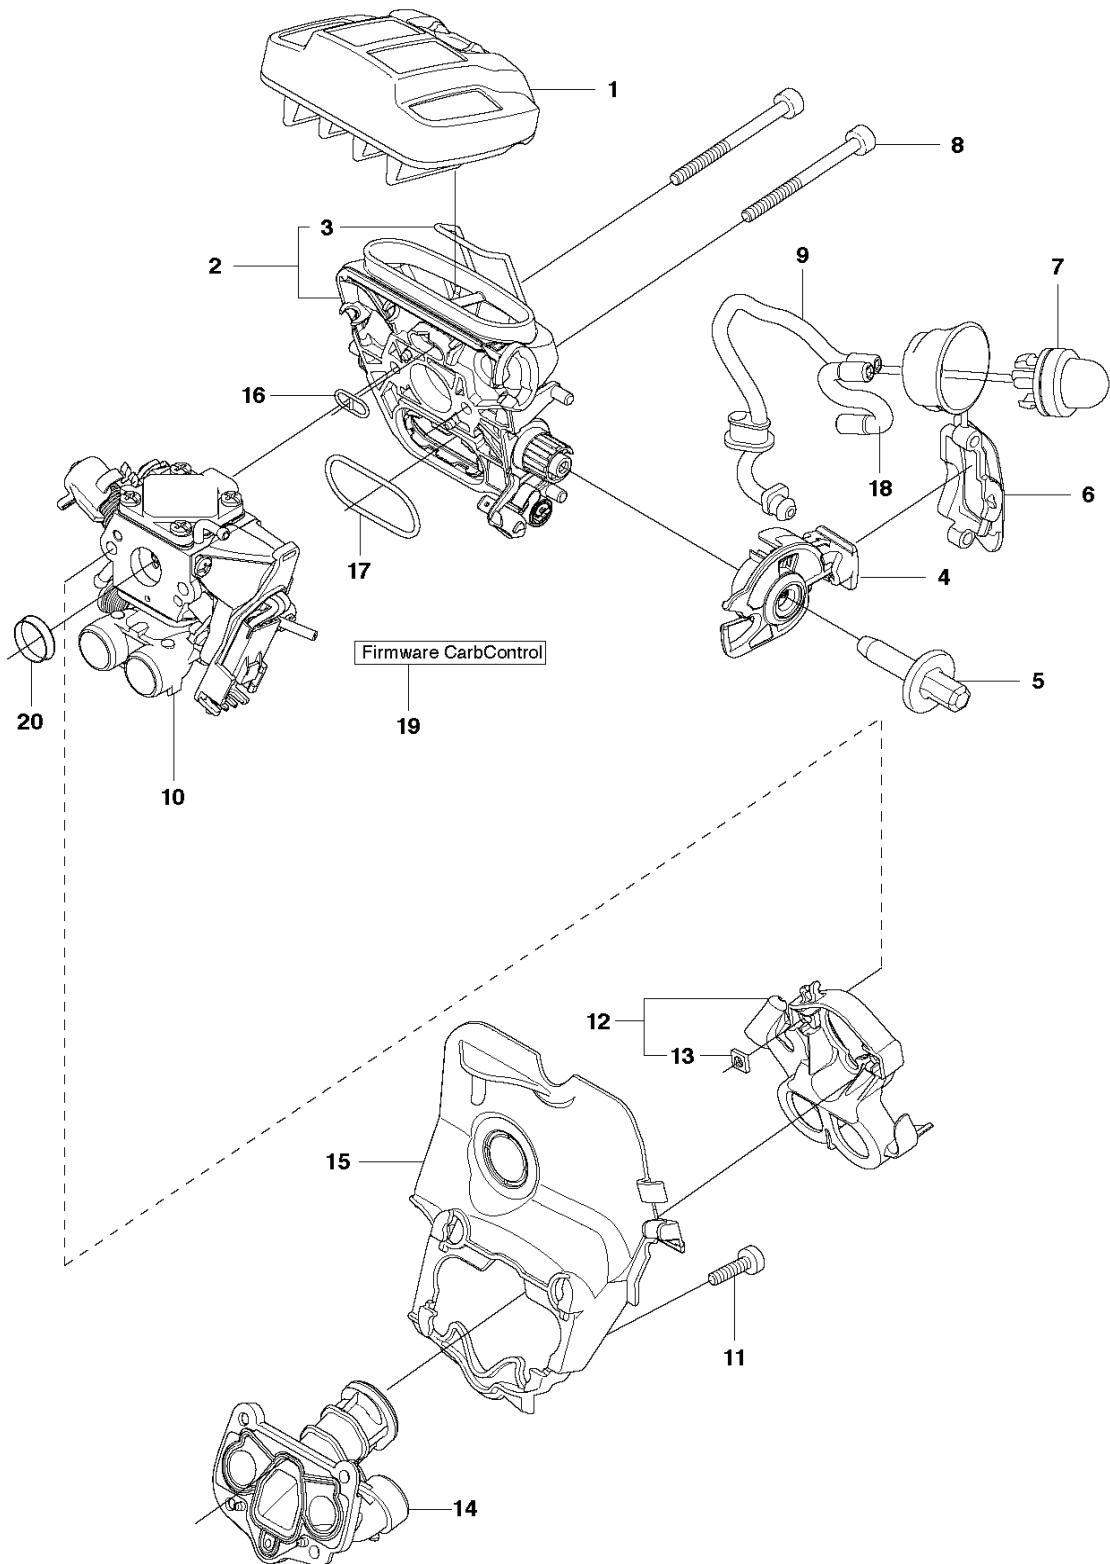

G 2252
CARBURETOR & AIR FILTER

REF.	ART. NR	ARTIKELBESKRIVNING	ANMÄRKNING	KIT
1	522675404	LUFTFILTER KPL	NYLON 80 µm black	1
1	522675405	LUFTFILTER KPL	NYLON 44 µm yellow	1
1	522675406	LUFTFILTER KPL	FELT white	1
1	522675407	LUFTFILTER KPL	NYLON 25 µm orange	1
2	574198903	FILTERHÅLLARE KPL		1
3	522907301	BYGEL		1
4	510017202	CHOKEREGLAG KPL		1
5	505156201	SCREW		1
6	525588101	TÄTNING		1
7	503936601	PURGE		1
8	574353503	SKRUV ITXSCM		2
9	589357101	LUFTNINGSSLANG	Up to s/n 20153900096	1
9	587645404	LUFTNINGSSLANG	From s/n 20153900097	1
10	587084807	CARBURETTOR KIT	AT-7C	1
11	526818101	SKRUV ITXSCM		4
12	523064002	FLÄNS		1
13	503226503	MUTTER 4-KANT		2
14	525500003	INSUGSRÖR KPL		1
15	522951001	INTERMEDIATE WALL		1
16	525619201	TÄTNING		1
17	525619001	TÄTNING		1
18	523056801	BRÄNSLESLANG		1
19	900000002	DUMMY PART	Download from your local supportsite	
20	585195001	STÖDHYLSA		1