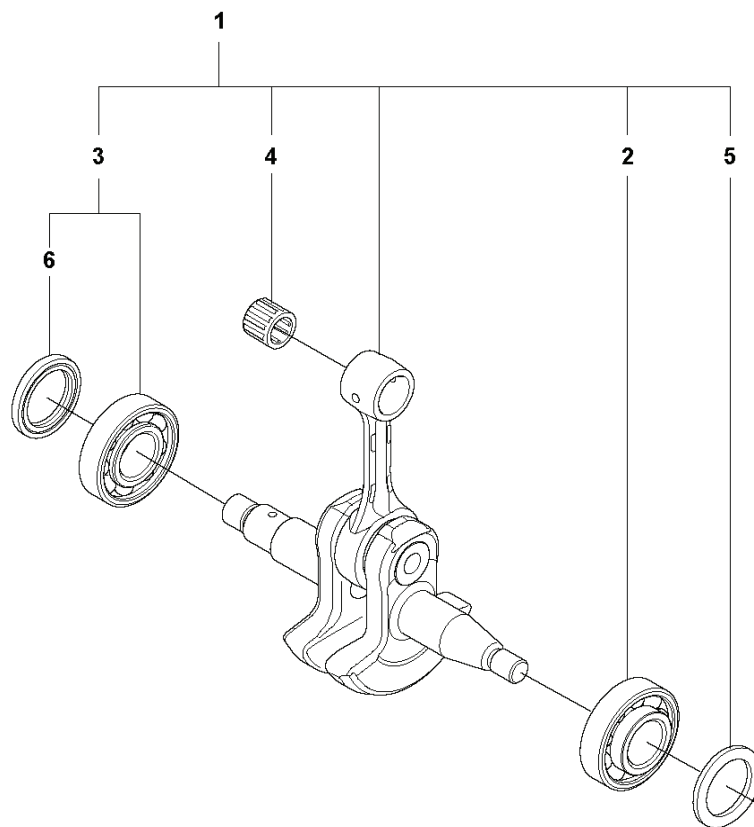

E 2252
CRANKSHAFT

REF.	ART. NR	ARTIKELBESKRIVNING	ANMÄRKNING	KIT
1	577767310	VEVAXEL KPL		1
2	505133505	KULLAGER		1
3	525434204	KULLAGER		1
4	503256302	NÄLLAGER		1
5	525391201	RADIALTÄTNING		2
6	505416101	RADIALTÄTNING		1