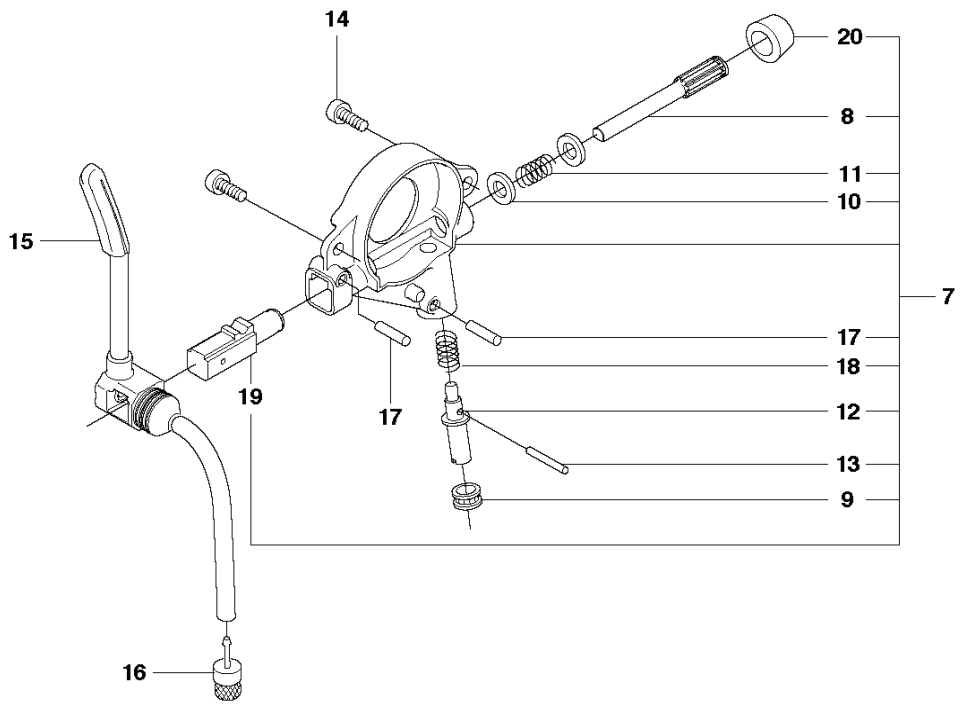

RESERVDELSKATALOG
: JONSERED CS 2252

Reservdelslista

RESERVDELSLISTA

A 2252
CHAIN BRAKE & CLUTCH COVER

REF.	ART. NR	ARTIKELBESKRIVNING	ANMÄRKNING	KIT
1	578229801	KASTSKYDD		1
2	526834501	SCREW		2
3	577780201	BUSHING		2
4	505197301	MUTTER		2
5	577791003	KOPPLINGSKÅPA KPL		1
6	503751801	TAPP		1
7	526221801	SCREW CITXPANT		5
8	505199301	KNÅLED KPL		1
9	503908301	BROMSFJÄDER		1
10	505199502	BROMSBAND KPL		1
11	505201601	SKYDD		1
12	505199702	KÅPA		1
14	578037501	DEKAL		1
15	575260403	KEDJESPÄNNARSATS		1
16	740480702	O-RING		1
17	503230063	BRICKA		1
21	537017401	LAGERHYLSA		1
22	505199802	KEDJESTYRARE		1

B 2252
CLUTCH & OIL PUMP

REF.	ART. NR	ARTIKELBESKRIVNING	ANMÄRKNING	KIT
1	577518202	KOPPLING KPL		1
2	597645401	KOPPLINGSFJÄDER		2
3	575261005	KOPPLINGSTRUMMA KPL	.325"x7	1
4	501457402	RIM	.325"x7	1
5	503253401	NÅLLAGER		1
6	505200801	SNÄCKHJUL		1
7	505199904	OLJEPUMP KPL		1
8	505200201	PUMPKOLV		1
9	505200301	HÖLJE		1
10	503230060	BRICKA		2
11	503891601	FJÄDER		1
12	505157001	JUSTERSKRUV		1
13	721116430	RÄFFELPINNE		1
14	526818101	SKRUV ITXSCM		2
15	505200401	OLJESLANG		1
16	504710003	OLJELÖD		1
17	720123300	CYLINDRISK PINNE		2
18	503891501	FJÄDER		1
19	505200101	PUMPCYLINDER		1
20	503624901	FÖRSLUTNINGSPLOGG		1