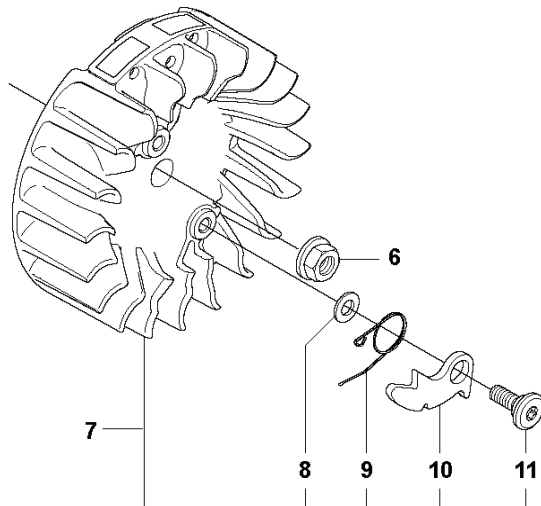

J 2252
FUEL TANK

REF.	ART. NR	ARTIKELBESKRIVNING	ANMÄRKNING	KIT
1	525887401	SCREW CITXPANT		1
2	504106302	HANDTAGSINLÄGG		1
4	580887102	BRÄNSLETANK KPL		1
5	501152901	TANKLUFNING KPL		1
6	544099802	GASSPÄRR		1
7	544099901	FJÄDER		1
8	505157702	SPJÄLL		1
9	720182520	CYLINDRISK PINNE		1
10	579482401	GASVAJER KPL		1
11	525798102	SCREW ITXSCFT		1
12	573993503	BRÄNSLESLANG	Up to AT-7A	1
13	503443201	BRÄNSLEFILTER		1
15	578227403	VIBRATIONISOLATOR		1
16	505128702	VIBRATIONISOLATOR		1
17	523085501	UTSLAGSBEGRÄNSARE		1
18	501007601	STÖD		1
19	544111204	TANKLOCK KPL		1
20	589241101	PACKNING		1
21	503578901	HÅLLARE		1
22	525798103	SCREW ITXSCFT		1
23	577844301	DEKAL		1
24	577504101	BRÄNSLESLANG	From AT-7B	1

K 2252
HANDLE

REF.	ART. NR	ARTIKELBESKRIVNING	ANMÄRKNING	KIT
1	580891603	HANDTAG FRÄMRE KPL		1
2	525798103	SCREW ITXSCFT		2
3	525798101	SCREW ITXSCFT		4
4	522951508	VIBRATIONISOLATOR		1

L 2252
IGNITION SYSTEM