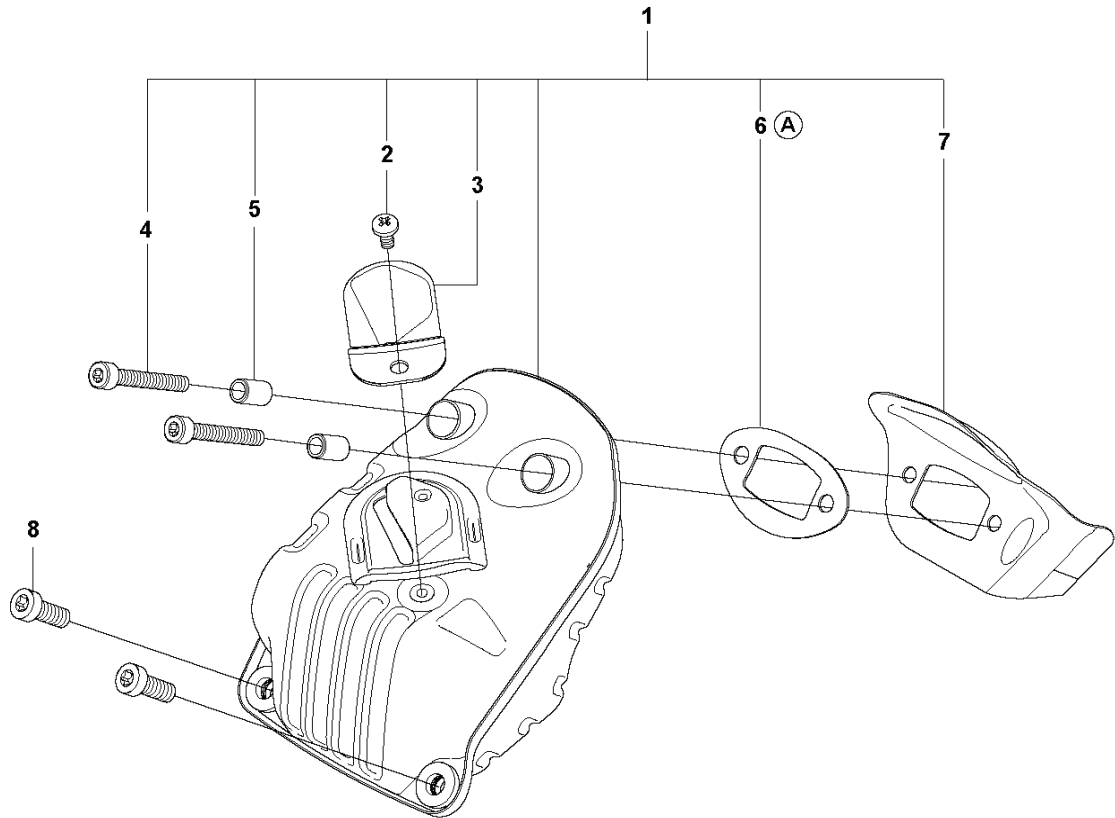

F 2252
MUFFLER

9
(A) Set of gaskets

REF.	ART. NR	ARTIKELBESKRIVNING	ANMÄRKNING	KIT
1	523052604	LJUDDÄMPARSATS		1
2	724128759	SKRUV CRPANM		1
3	576890201	GNISTFÅNGARE		1
4	525825104	SKRUV ITXSCM		2
5	577656301	HYLSA		2
6	523052401	PACKNING		1
7	523052501	VÄRMEAVLEDARE		1
8	525762501	SKRUV ITXSCM		2
9	577766603	PACKNINGSSATS	A=Set of gaskets -Up to s/n 20182399999	1
9	577766604	PACKNINGSSATS	A=Set of gaskets From s/n 20182400001-	1
10	577902201	BRICKA	s/n up to - 20133901920	2