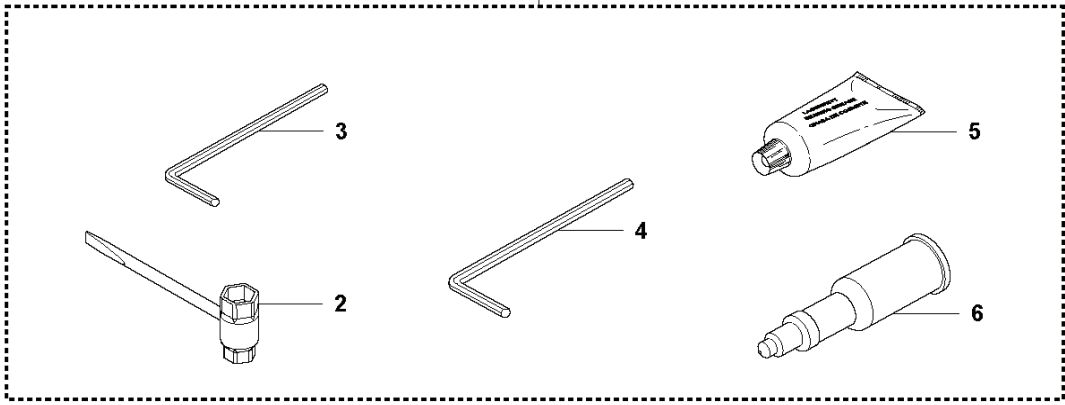

P 2252
ACCESSORIES

1