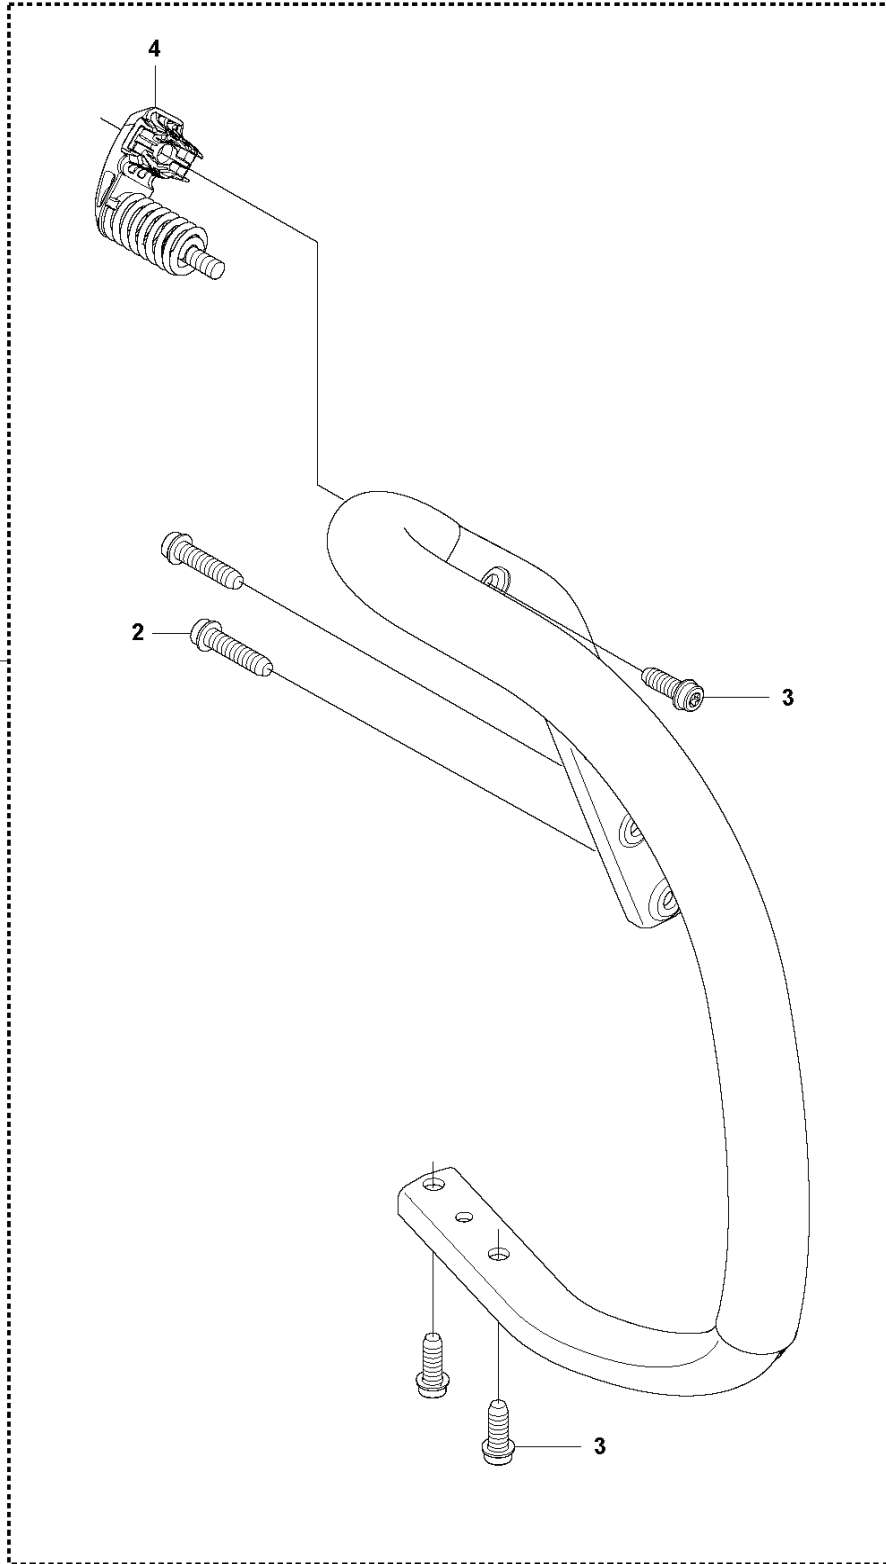

K 2252
HANDLE

REF.	ART. NR	ARTIKELBESKRIVNING	ANMÄRKNING	KIT
1	580891603	HANDTAG FRÄMRE KPL		1
2	525798103	SCREW ITXSCFT		2
3	525798101	SCREW ITXSCFT		4
4	522951508	VIBRATIONISOLATOR		1