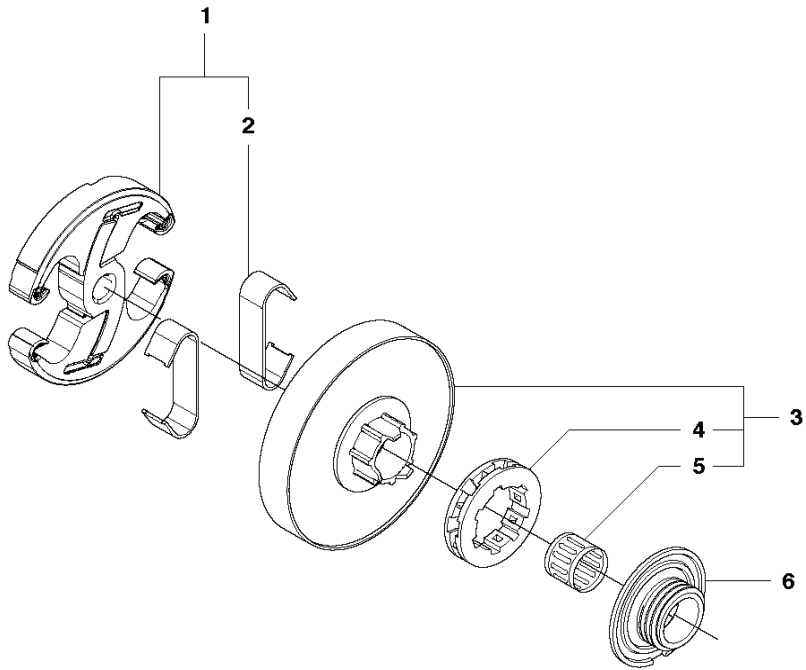

RESERVDELSKATALOG
: JONSERED CS 2252

Reservdelslista

RESERVDELSLISTA

A 2252
CHAIN BRAKE & CLUTCH COVER

REF.	ART. NR	ARTIKELBESKRIVNING	ANMÄRKNING	KIT
1	578229801	KASTSKYDD		1
2	526834501	SCREW		2
3	577780201	BUSHING		2
4	505197301	MUTTER		2
5	577791003	KOPPLINGSKÅPA KPL		1
6	503751801	TAPP		1
7	526221801	SCREW CITXPANT		5
8	505199301	KNÅLED KPL		1
9	503908301	BROMSFJÄDER		1
10	505199502	BROMSBAND KPL		1
11	505201601	SKYDD		1
12	505199702	KÅPA		1
14	578037501	DEKAL		1
15	575260403	KEDJESPÄNNARSATS		1
16	740480702	O-RING		1
17	503230063	BRICKA		1
21	537017401	LAGERHYLSA		1
22	505199802	KEDJESTYRARE		1

B 2252
CLUTCH & OIL PUMP

REF.	ART. NR	ARTIKELBESKRIVNING	ANMÄRKNING	KIT
1	577518202	KOPPLING KPL		1
2	597645401	KOPPLINGSFJÄDER		2
3	575261005	KOPPLINGSTRUMMA KPL	.325"x7	1
4	501457402	RIM	.325"x7	1
5	503253401	NÅLLAGER		1
6	505200801	SNÄCKHJUL		1
7	505199904	OLJEPUMP KPL		1
8	505200201	PUMPKOLV		1
9	505200301	HÖLJE		1
10	503230060	BRICKA		2
11	503891601	FJÄDER		1
12	505157001	JUSTERSKRUV		1
13	721116430	RÄFFELPINNE		1
14	526818101	SKRUV ITXSCM		2
15	505200401	OLJESLANG		1
16	504710003	OLJELÖD		1
17	720123300	CYLINDRISK PINNE		2
18	503891501	FJÄDER		1
19	505200101	PUMPCYLINDER		1
20	503624901	FÖRSLUTNINGSPLOGG		1