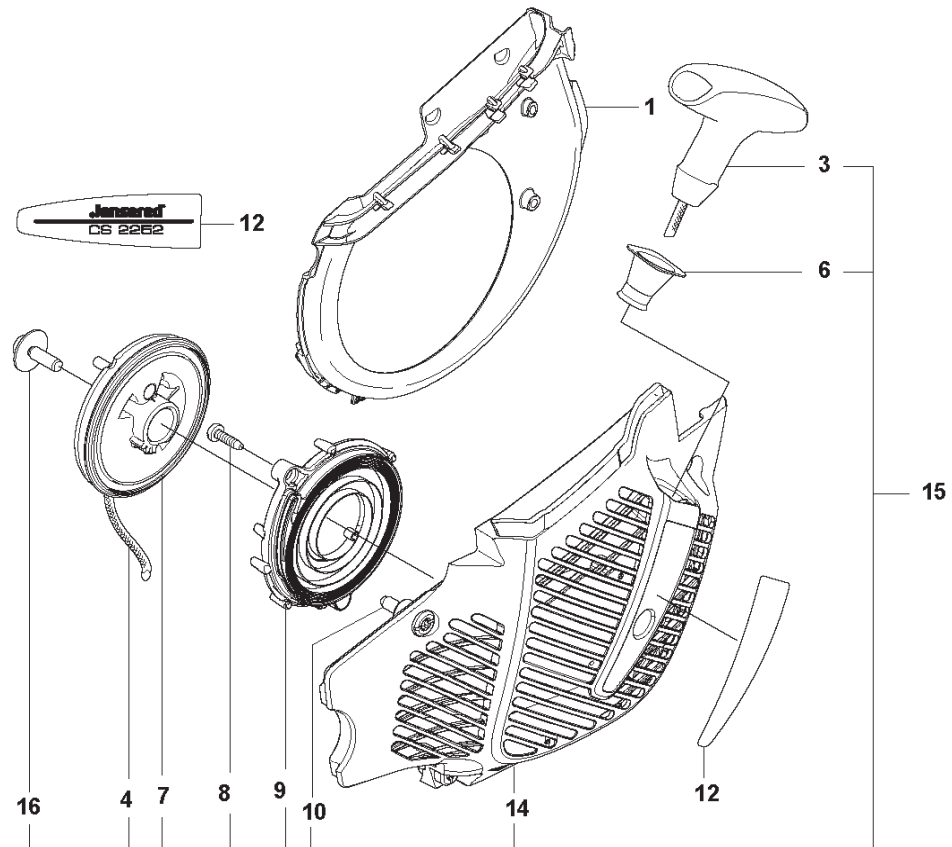

M 2252
STARTER

REF.	ART. NR	ARTIKELBESKRIVNING	ANMÄRKNING	KIT
1	522796201	LUFTLEDARE		1
2	578385806	STARTAPPARAT KPL		1
3	544376501	STARTHANDTAG		1
4	505305125	STARTSNÖRE		1
5	575857601	KLÄMMA		1
6	537283201	HYLSA		1
7	505158101	LINHJUL KPL		1
8	525887401	SCREW CITXPANT		2
9	505157901	FJÄDERKASSETT KPL		1
10	525824501	SKRUV CITXPANMO		4
11	578385702	STARTAPPARATHUS		1
12	579546601	DEKAL		1
13	505158501	BRICKA		1
14	578385703	STARTAPPARATHUS		1
15	578385806	STARTAPPARAT KPL		1
16	576356601	SCREW ITXSCT		1