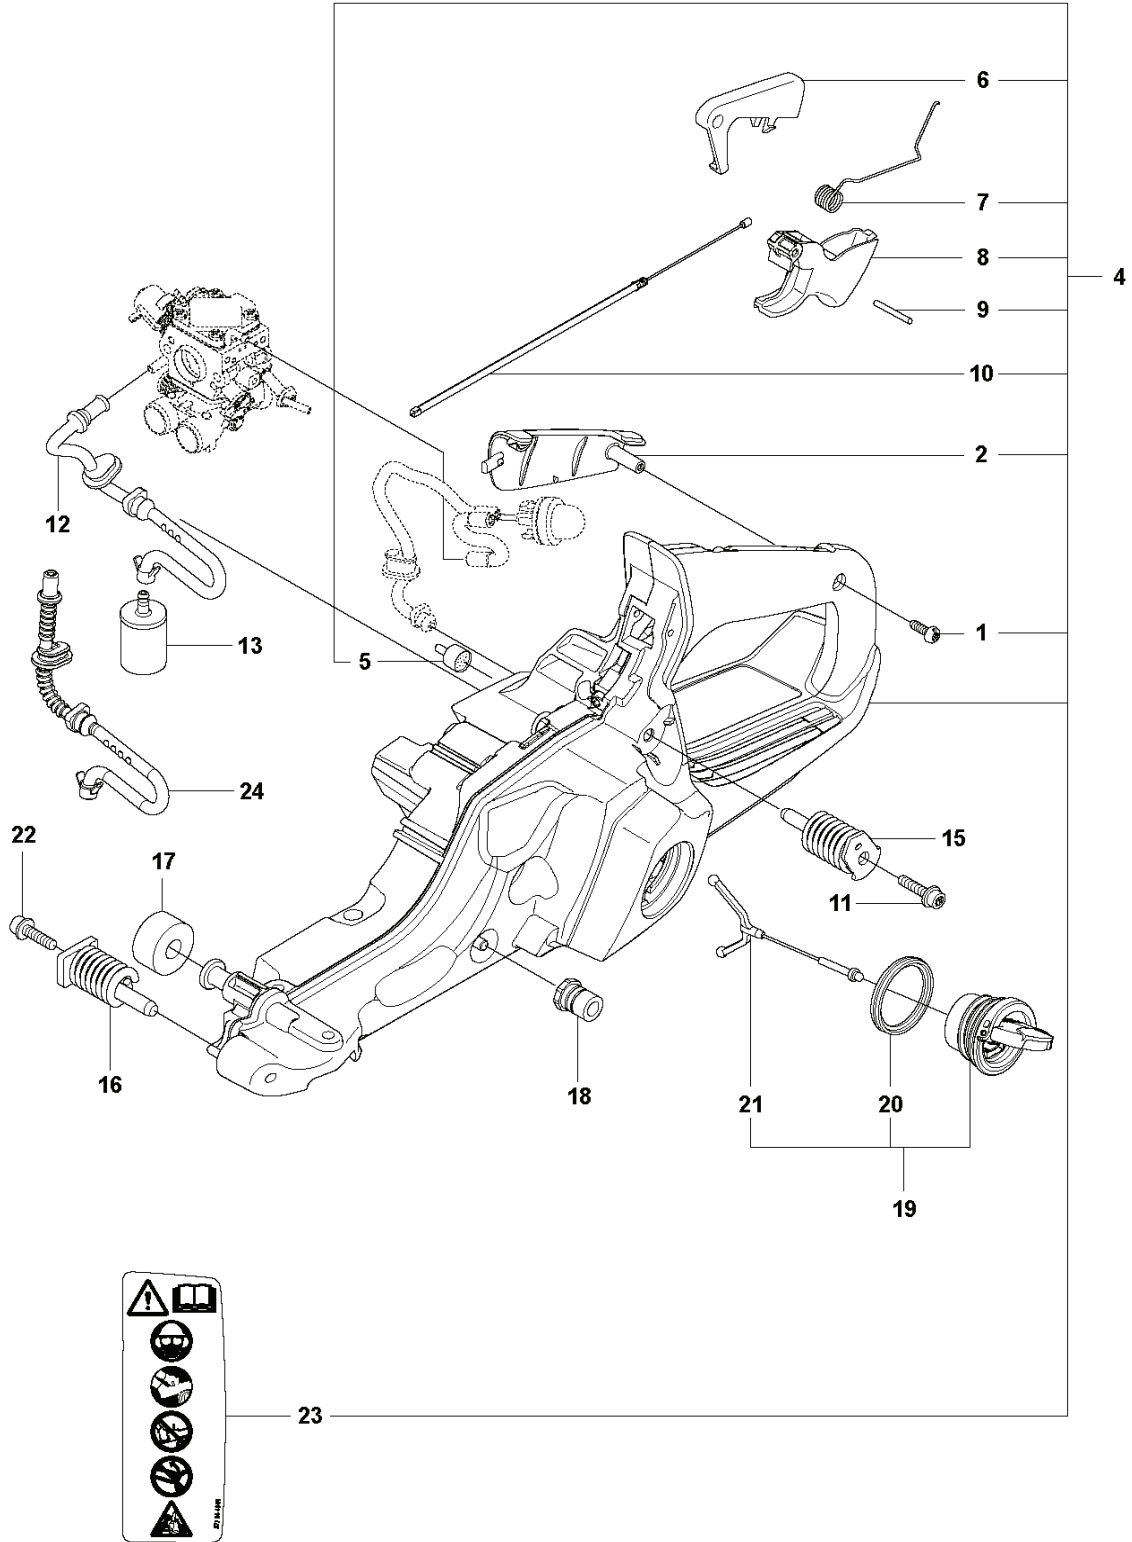

J 2252
FUEL TANK

REF.	ART. NR	ARTIKELBESKRIVNING	ANMÄRKNING	KIT
1	525887401	SCREW CITXPANT		1
2	504106302	HANDTAGSINLÄGG		1
4	580887102	BRÄNSLETANK KPL		1
5	501152901	TANKLUFNING KPL		1
6	544099802	GASSPÄRR		1
7	544099901	FJÄDER		1
8	505157702	SPJÄLL		1
9	720182520	CYLINDRISK PINNE		1
10	579482401	GASVAJER KPL		1
11	525798102	SCREW ITXSCFT		1
12	573993503	BRÄNSLESLANG	Up to AT-7A	1
13	503443201	BRÄNSLEFILTER		1
15	578227403	VIBRATIONISOLATOR		1
16	505128702	VIBRATIONISOLATOR		1
17	523085501	UTSLAGSBEGRÄNSARE		1
18	501007601	STÖD		1
19	544111204	TANKLOCK KPL		1
20	589241101	PACKNING		1
21	503578901	HÅLLARE		1
22	525798103	SCREW ITXSCFT		1
23	577844301	DEKAL		1
24	577504101	BRÄNSLESLANG	From AT-7B	1